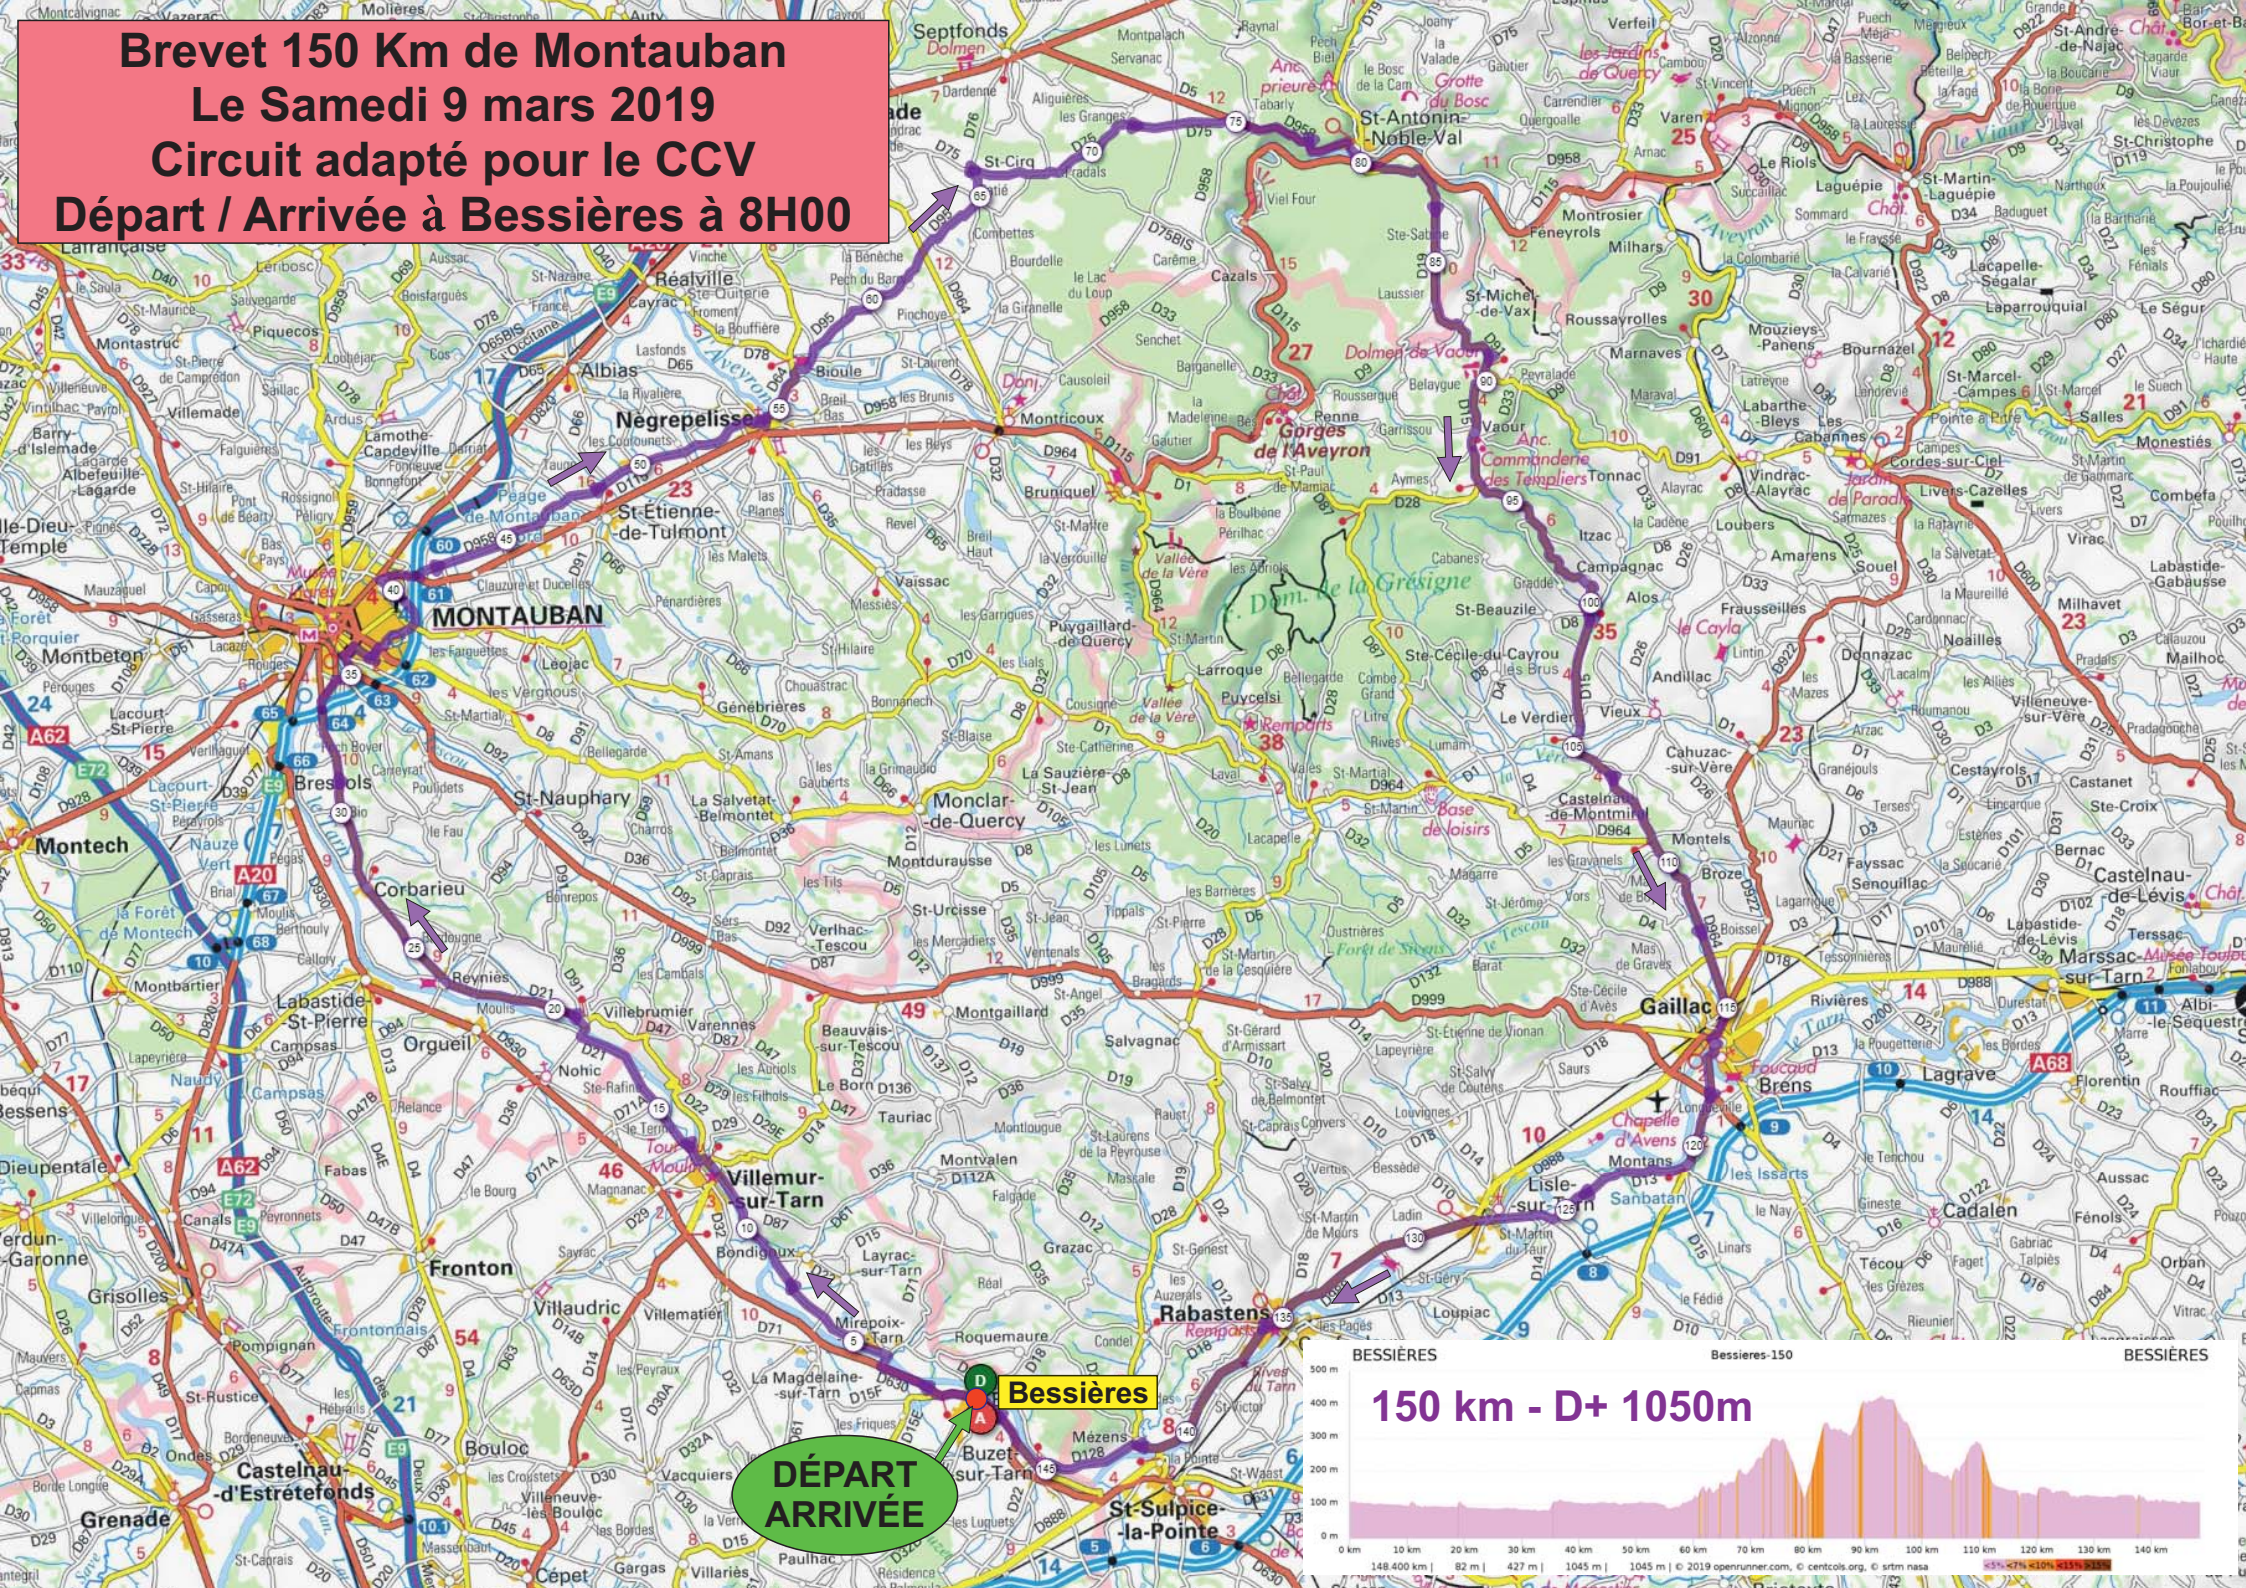

Brevet 150 Km de Montauban
Le Samedi 9 mars 2019
Circuit adapté pour le CCV
Départ / Arrivée à Bessières à 8H00

DÉPART
ARRIVÉE